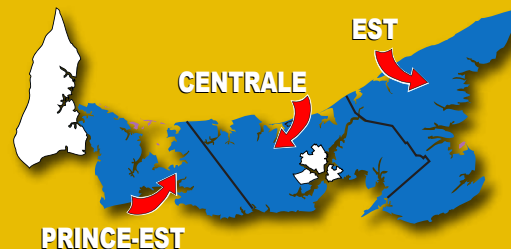

Calendrier de collecte résidentielle de Waste Watch 2022

EST, CENTRALE ET PRINCE-EST

Partie ombrée vert = COMPOST

Partie ombrée noir = DÉCHETS

juillet						
D	L	M	M	J	V	S
					1	2
3	4	5	6	7	8	9
10	11	12	13	14	15	16
17	18	19	20	21	22	23
23 31	25	26	27	28	29	30