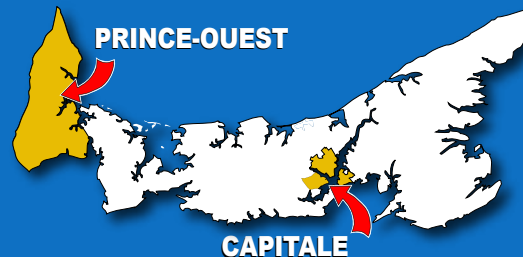

Calendrier de collecte résidentielle de Waste Watch 2022

CAPITALE ET PRINCE-OUEST

Partie ombrée vert = **COMPOST**

Partie ombrée noir = **DÉCHETS**

juillet						
D	L	M	M	J	V	S
					1	2★
3	4	5	6	7	8	9
10	11	12	13	14	15	16
17	18	19	20	21	22	23
24 31	25	26	27	28	29	30