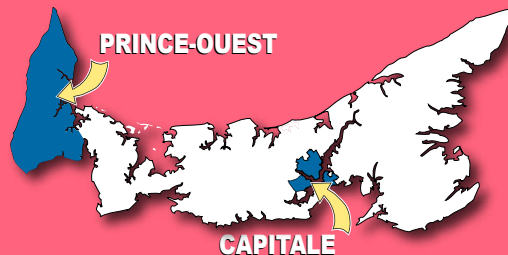

Calendrier de collecte résidentielle de Waste Watch 2020

CAPITALE ET PRINCE-OUEST

juin						
D	L	M	M	J	V	S
	1	2	3	4	5	6
7	8	9	10	11	12	13
14	15	16	17	18	19	20
21	22	23	24	25	26	27
28	29	30				

Partie ombrée vert = COMPOST