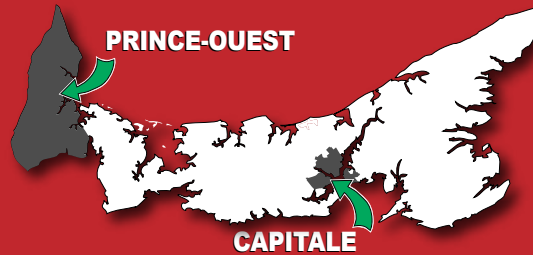

Calendrier de collecte résidentielle de Waste Watch 2018

CES
RÉGIONS
SEULEMENT

CAPITALE ET PRINCE-OUEST

★ COLLECTES - JOURS FÉRIÉS :

Jour de l'An le samedi 6 JANV.
Fête des Insulaires ... le samedi 24 FÉVR.
Vendredi saint le samedi 31 MARS